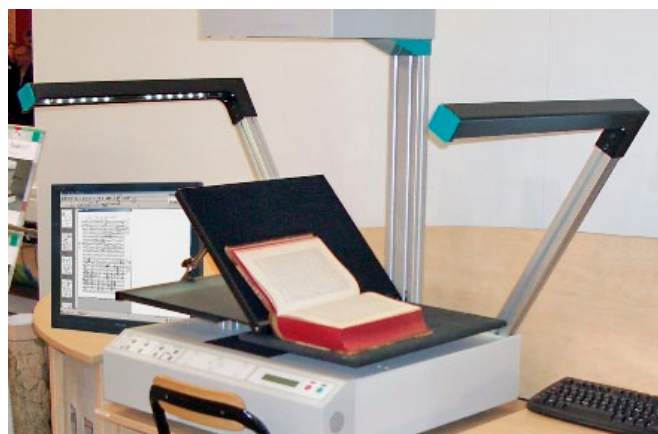

Планетарный сканер ЭЛАР® ПланСкан Репро

Толстые книги, дела, каталоги

Техническая документация, кальки и синьки

Ветхие, исторические документы

Бликующие оригиналы,
с металлическим тиснением

- **Репросистема освещения** со светодиодными лампами абсолютно безопасна для оригиналов и позволяет оцифровывать глянцевые, ламинированные и другие бликующие оригиналы
- **Встроенная дополнительная 3D камера** с лазерным сенсором анализирует и исправляет кривизну книжных страниц оригинала, обеспечивая точный фокус, высокое качество изображения и возможность сканирования объемных предметов
- Благодаря бесконтактному способу сканирования, бережному освещению и широкому набору аксессуаров **сохранность оригиналов** гарантирована

Бережное сканирование

- Уникальная репросистема подсветки, использующая специальные светодиодные осветители, бережно освещает оригиналы передвигающейся полосой света, а также позволяет сканировать бликующие документы.
- Автоматическая книжная колыбель позволяет качественно оцифровывать толстые книги и сброшюрованные документы без нанесения ущерба оригиналу.
- Для книг, которые нельзя полностью раскрывать в силу их ветхости или жесткости переплета используются угловые держатели, устанавливаемые на книжную колыбель.
- Прижимное стекло используется для расправления страниц, старых карт, рулонных чертежей и схем